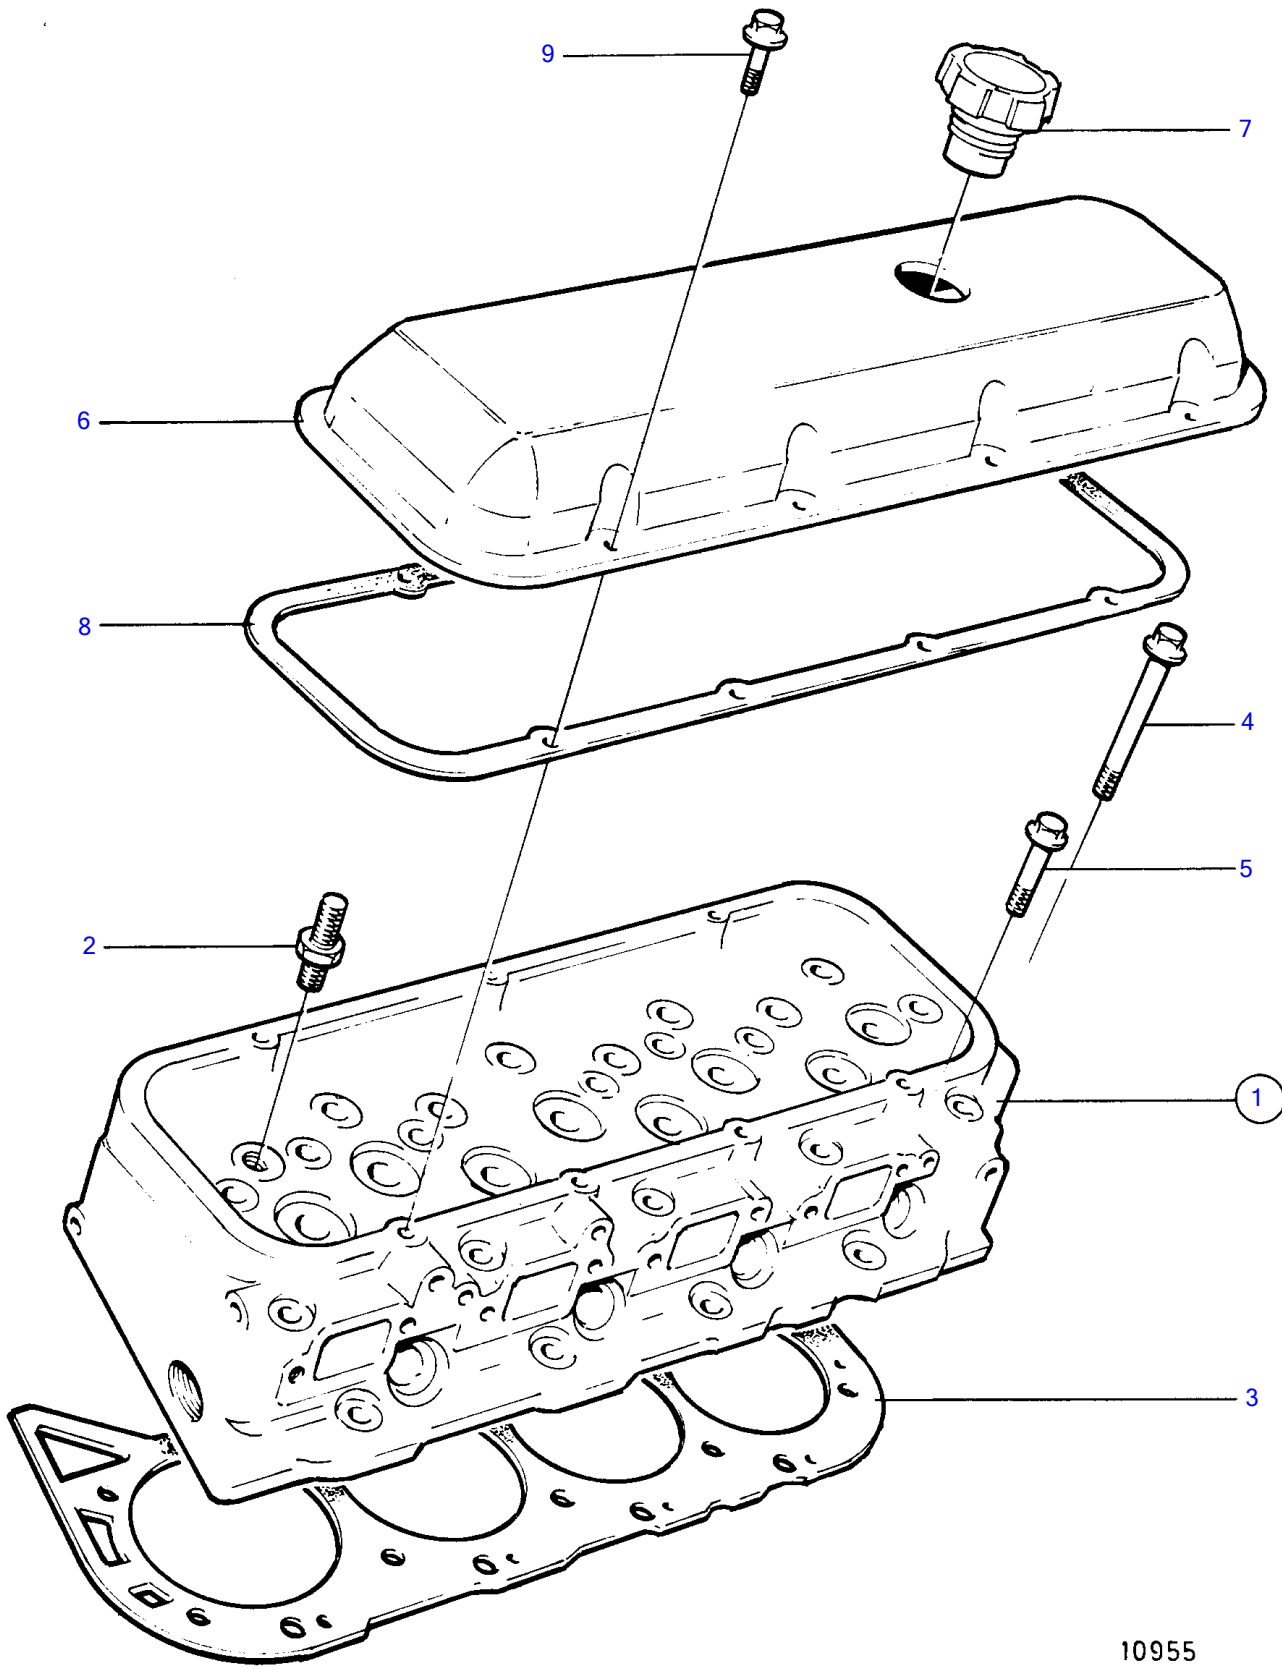

740B

10955

740B

REF	PART NO.	QTY	DESCRIPTION
1	857189	2	Cylinder head
2	856573	16	• Screw
3	857211	2	Gasket
4	857213	25	Screw
5	857215	9	Screw
6	857208	2	Valve cover
7	857210	1	Oil filler cap
8	857209	2	Gasket
9	857214	14	Screw